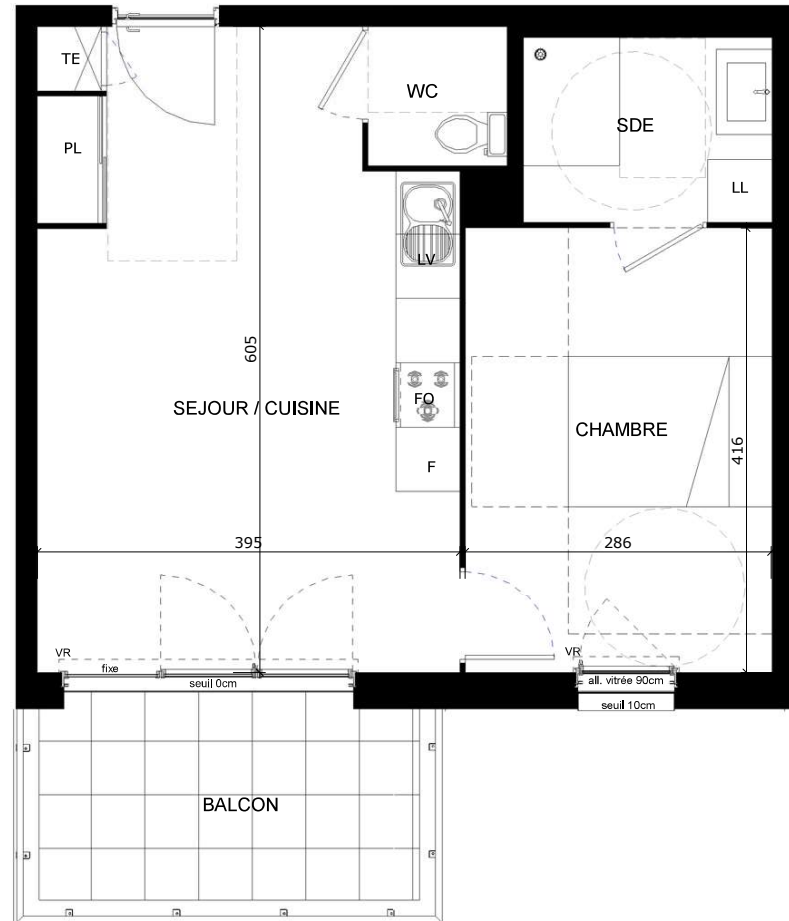

LE DOMAINE DU CHATEAU  
Rue Alfred BUTTIN - 38140 RIVES

ETAGE	TYPE	LOGEMENT
<b>NIVEAU 2</b>	<b>T2</b>	<b>204</b>

CHAMBRE	11,9 m <sup>2</sup>
SDE	4,0 m <sup>2</sup>
SEJOUR / CUISINE	22,2 m <sup>2</sup>
WC	1,7 m <sup>2</sup>
SURFACE HABITABLE	39,8 m <sup>2</sup>

BALCON	6,5 m <sup>2</sup>
	6,5 m <sup>2</sup>

LEGENDE :  
 PL : Placard  
 LL : Lave-Linge  
 LV : Lave-Vaisselle  
 F : Frigo  
 FO : Four  
 VR : Volet Roulant  
 TE : Tableau Electrique

 Soffite Hsfp 225cm