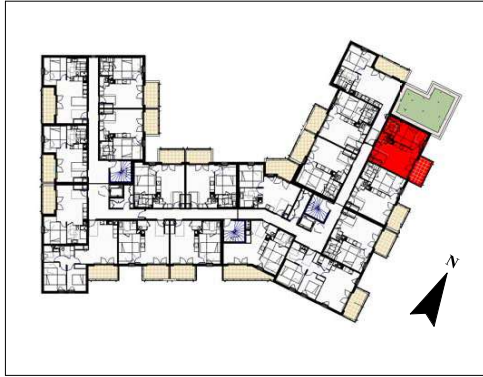

LE DOMAINE DU CHATEAU  
Rue Alfred BUTTIN - 38140 RIVES

ETAGE	TYPE	LOGEMENT
<b>NIVEAU 2</b>	<b>T2</b>	<b>204</b>

CHAMBRE	11,9 m <sup>2</sup>
SDE	4,0 m <sup>2</sup>
SEJOUR / CUISINE	22,2 m <sup>2</sup>
WC	1,7 m <sup>2</sup>
SURFACE HABITABLE	39,8 m <sup>2</sup>

BALCON	6,5 m <sup>2</sup>
	6,5 m <sup>2</sup>

LEGENDE :  
 PL : Placard  
 LL : Lave-Linge  
 LV : Lave-Vaisselle  
 F : Frigo  
 FO : Four  
 VR : Volet Roulant  
 TE : Tableau Electrique

 Soffite Hsfp 225cm